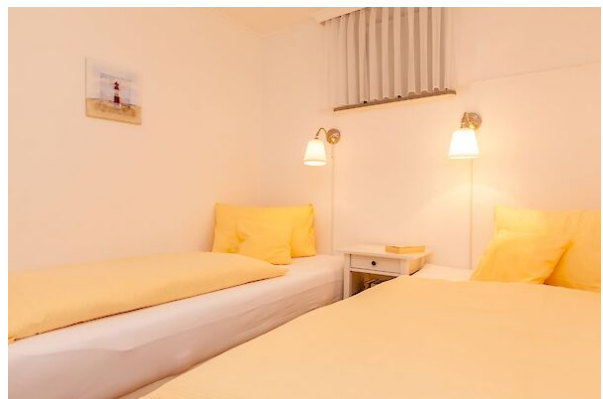

Weitere Bilder